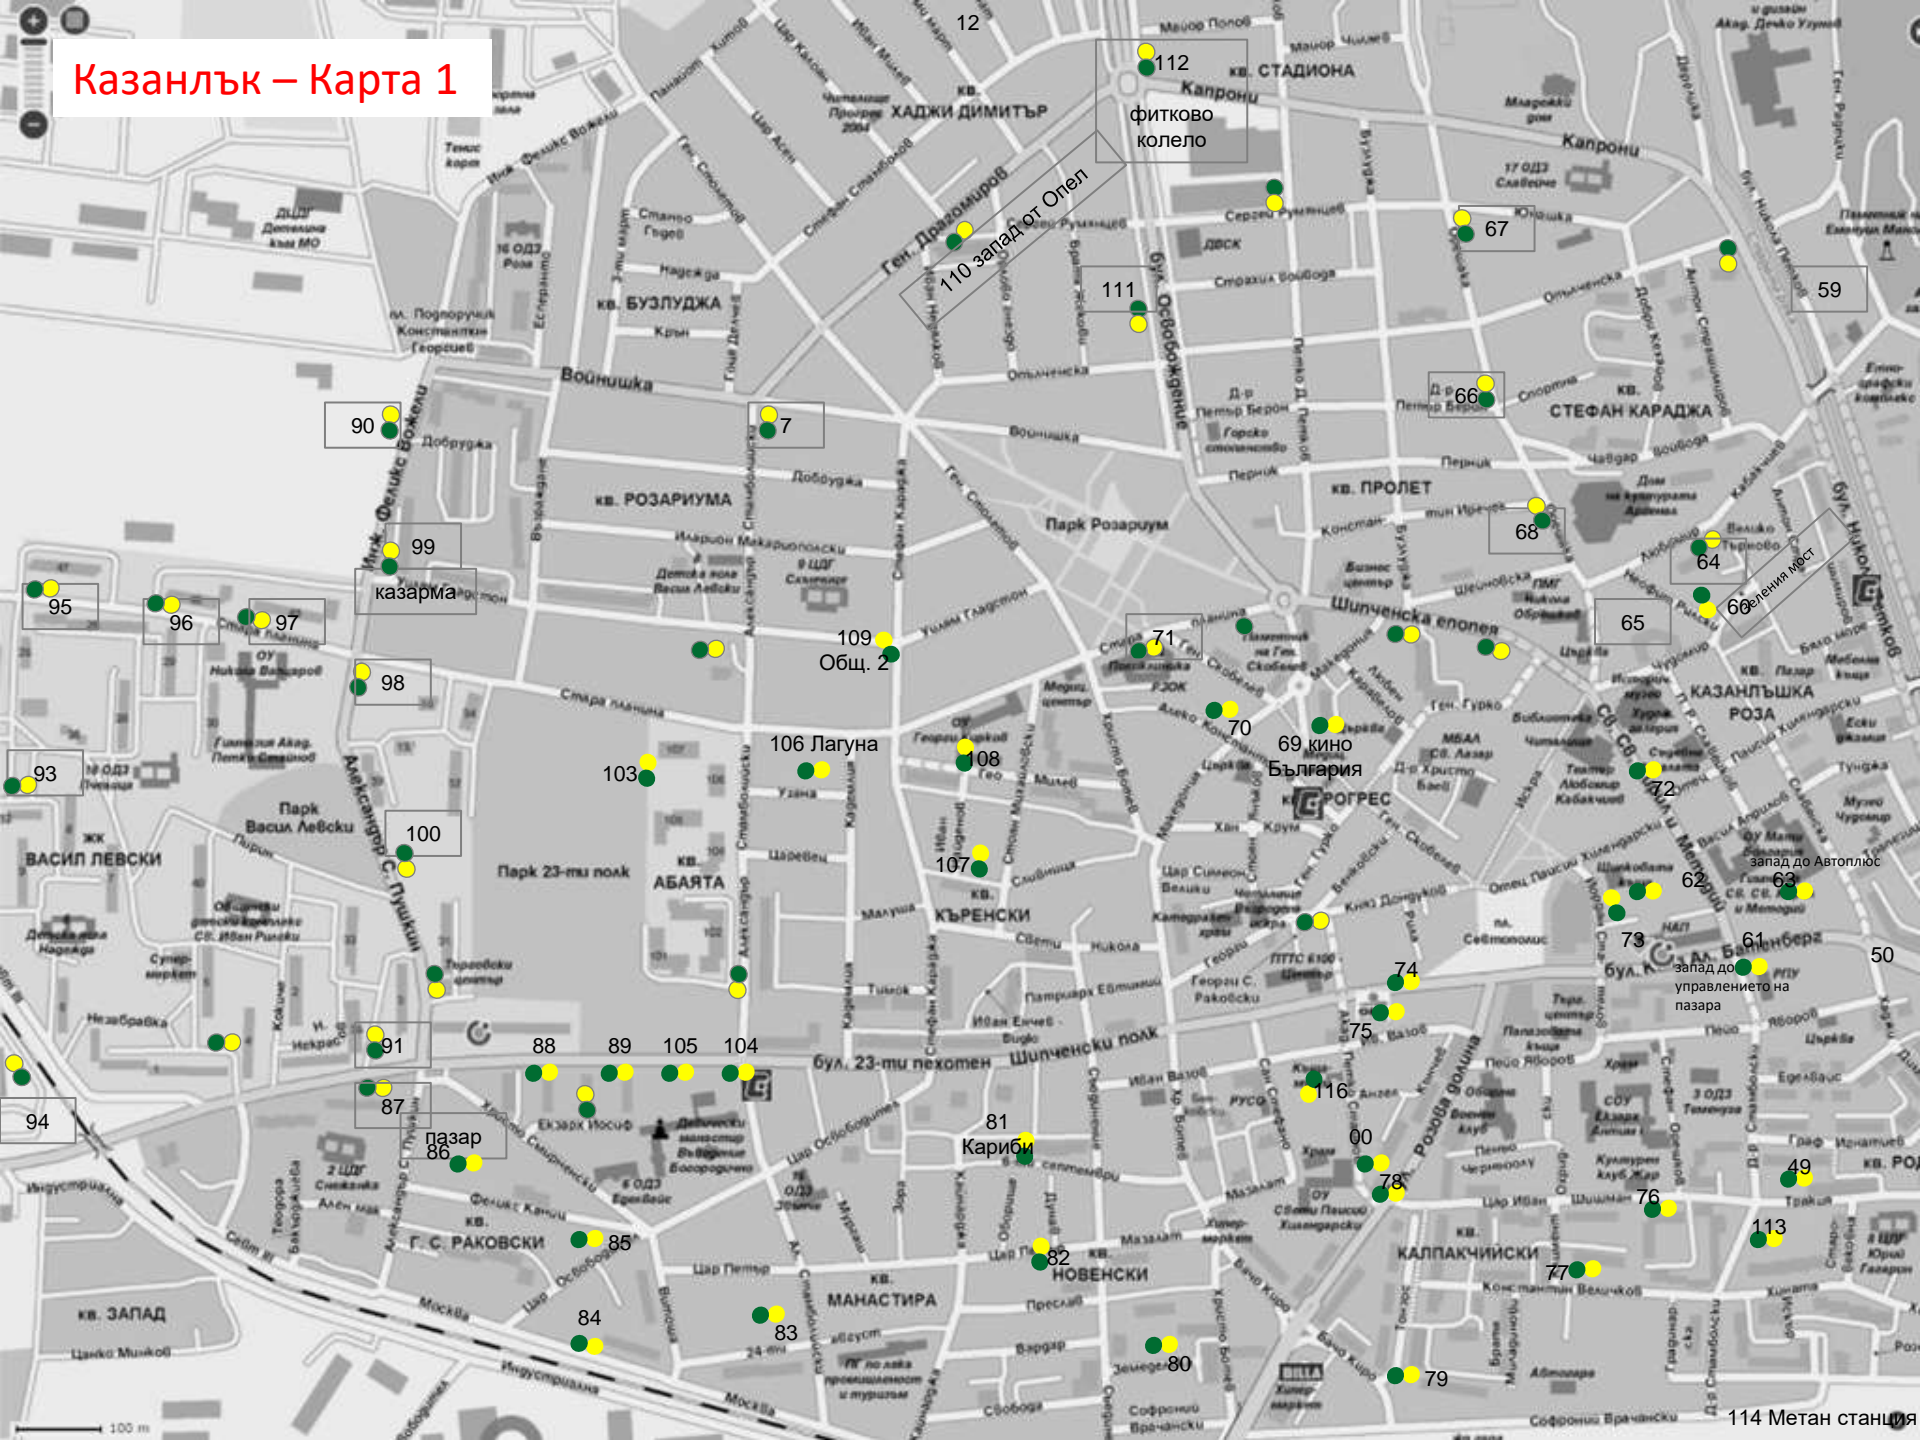

# Казанлък – Карта 1

# Казанлък – Карта 2

кв. Христо Ботев

бул. Розова долина до Арсеналските блокчета

кв. Христо Ботев детска площадка

ул. Хан Аспарух

До ресторант Магнолия  
м/у ресторант Стадиона и ресторант Ориент

До бистро Сезони

на паркинга пред Хидравлика

До механа Лозана

До ресторант Терес